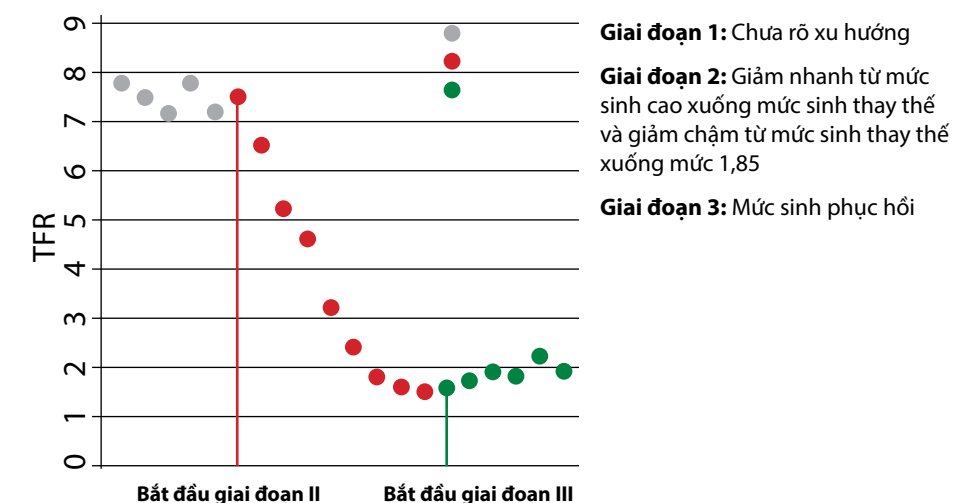

Mô hình giảm sinh theo đường cong Bi-logistic

Nguồn: Population Division of the Department of Economic and Social Affairs of the United Nations Secretariat (2013). World Population prospects: The 2012 Revision, New York: United Nations

Dựa trên kết quả nghiên cứu của Liên hợp quốc, TCTK đã xây dựng giả thiết về mức sinh thấp cho dự báo dân số đến năm 2069 của cả nước, khu vực thành thị, nông thôn, 6 vùng kinh tế - xã hội và 63 tỉnh, thành phố. Theo đó, nếu Chính phủ không có các chính sách dân số để đảm bảo duy trì mức sinh thay thế thì mức sinh của Việt Nam được dự báo sẽ giảm theo đường cong Bi-logistic ở trên. Cụ thể như sau:

- Đối với cả nước:

Mức sinh chung của cả nước giai đoạn 2019 - 2069 sẽ bắt đầu từ 2,09 con/phụ nữ năm 2019 và giảm dần theo mô hình giảm sinh Bi-logistic ở những năm sau. Đến cuối thời kỳ dự báo, năm 2069, mức sinh của Việt Nam sẽ đạt 1,85 con/phụ nữ.

² Tài liệu "Triển vọng dân số thế giới, bản sửa đổi năm 2010" của Liên hợp quốc: giả định về mức sinh dài hạn của các quốc gia là 1,85 con/phụ nữ. Trong các lần sửa đổi tiếp theo đến năm 2020, Liên hợp quốc giả thiết 95% tổng tỷ suất sinh dài hạn của các quốc gia nằm trong khoảng 1,66 đến 1,94 con/phụ nữ.