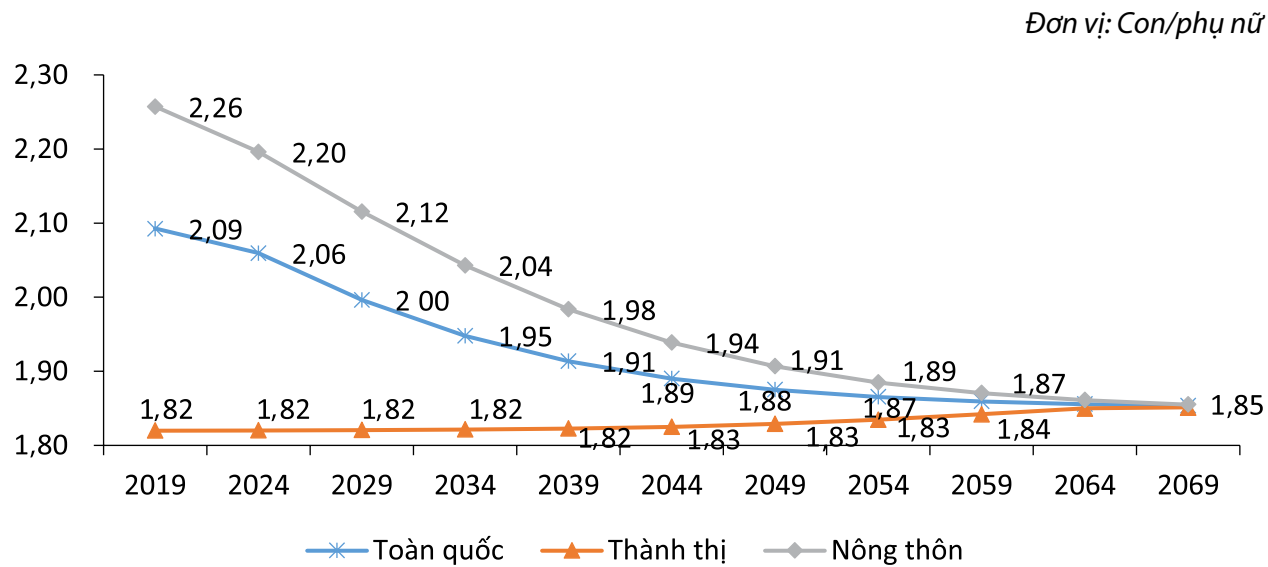

- Đối với khu vực thành thị, nông thôn, vùng kinh tế - xã hội và tỉnh, thành phố:

Dựa trên giả thiết về mức sinh chung của cả nước để xây dựng giả thiết về mức sinh cho khu vực thành thị, nông thôn, vùng kinh tế - xã hội và tỉnh, thành phố. Theo đó, mức sinh của các phân tử này sẽ tăng hoặc giảm theo mô hình giảm sinh Bi-logistic và cuối thời kỳ dự báo (năm 2069), mức sinh của các vùng kinh tế - xã hội và tỉnh, thành phố sẽ dao động xung quanh mức TFR= 1,85 con/phụ nữ. Đối với những vùng kinh tế - xã hội và tỉnh, thành phố có TFR lớn hơn 1,85 con/phụ nữ, mức sinh sẽ giảm dần và đạt mức TFR = 1,85 con/phụ nữ vào năm 2069. Ngược lại, tại những vùng kinh tế - xã hội và tỉnh, thành phố có TFR thấp hơn 1,85 con/phụ nữ, TFR sẽ tăng dần và đạt mức 1,85 con/phụ nữ vào cuối kỳ dự báo (năm 2069). Những vùng kinh tế - xã hội và tỉnh, thành phố có TFR đạt mức 1,85 con/phụ nữ sẽ được duy trì mức sinh này đến cuối kỳ dự báo.

Phép ngoại suy xu thế bằng công cụ TFR-logistic của phần mềm DAPPS 3.2 được sử dụng để tính toán giá trị TFR mỗi năm cho cả giai đoạn 2019 - 2069.

Hình 1.4: Giả thiết tổng tỷ suất sinh theo phương án thấp của cả nước, khu vực thành thị, nông thôn, 2019 - 2069

PHƯƠNG ÁN TRUNG BÌNH:

Mức sinh theo phương án trung bình được xây dựng dựa vào giả thiết mức sinh của Việt Nam sẽ giảm theo mô hình đường cong Bi-logistic mà Liên hợp quốc đã ước lượng và dựa trên mục tiêu đối với công tác dân số được đề cập trong Nghị quyết số 21/NQ-TW của Ban Chấp hành Trung ương Khóa XII ngày 25/10/2017 về công tác dân số trong tình hình mới. Mục tiêu của Nghị quyết đến năm 2030 là “Duy trì vững chắc mức sinh thay thế (bình quân mỗi phụ nữ trong độ tuổi sinh đẻ có 2,1 con), quy mô dân số 104 triệu người. Giảm 50% chênh lệch mức sinh giữa nông thôn và thành thị, miền núi và đồng bằng; 50% số tỉnh, thành phố, thành phố đạt mức sinh thay thế”.

Như vậy với phương án trung bình, giả thiết về mức sinh của Việt Nam không giảm nhanh như ở phương án thấp mà giảm chậm. Mức sinh của các vùng kinh tế - xã hội và tỉnh, thành phố sẽ vừa chịu sự tác động của xu hướng giảm sinh chung vừa bị ảnh hưởng do chính sách điều chỉnh sinh của quốc gia và các địa phương. Cụ thể như sau:

- Đối với cả nước:

Mức sinh chung của cả nước giai đoạn 2019 - 2069 sẽ theo mô hình giảm sinh Bi-logistic nhưng chậm hơn. Đến cuối thời kỳ dự báo, mức sinh của Việt Nam sẽ đạt 2,01 con/phụ nữ.

- Đối với khu vực thành thị, nông thôn, vùng kinh tế - xã hội và tỉnh, thành phố:

- Đối với khu vực thành thị, nông thôn, vùng kinh tế - xã hội và tỉnh, thành phố có mức sinh thấp (TFR dưới 2,0 con/phụ nữ): mức sinh sẽ tăng nhẹ hoặc ổn định và đạt 1,9 con/phụ nữ vào cuối thời kỳ dự báo (năm 2069).
- Đối với khu vực thành thị, nông thôn, vùng kinh tế - xã hội và tỉnh, thành phố có mức sinh cao (TFR trên 2,2 con/phụ nữ): mức sinh sẽ giảm và đạt 2,1 con/phụ nữ vào cuối thời kỳ dự báo.
- Đối với khu vực thành thị, nông thôn, vùng kinh tế - xã hội và tỉnh, thành phố có mức sinh đạt mức sinh thay thế (TFR từ 2,0 đến 2,2 con/phụ nữ): mức sinh sẽ giảm nhẹ và đạt mức 2,01 con/phụ nữ cho đến cuối thời kỳ dự báo.