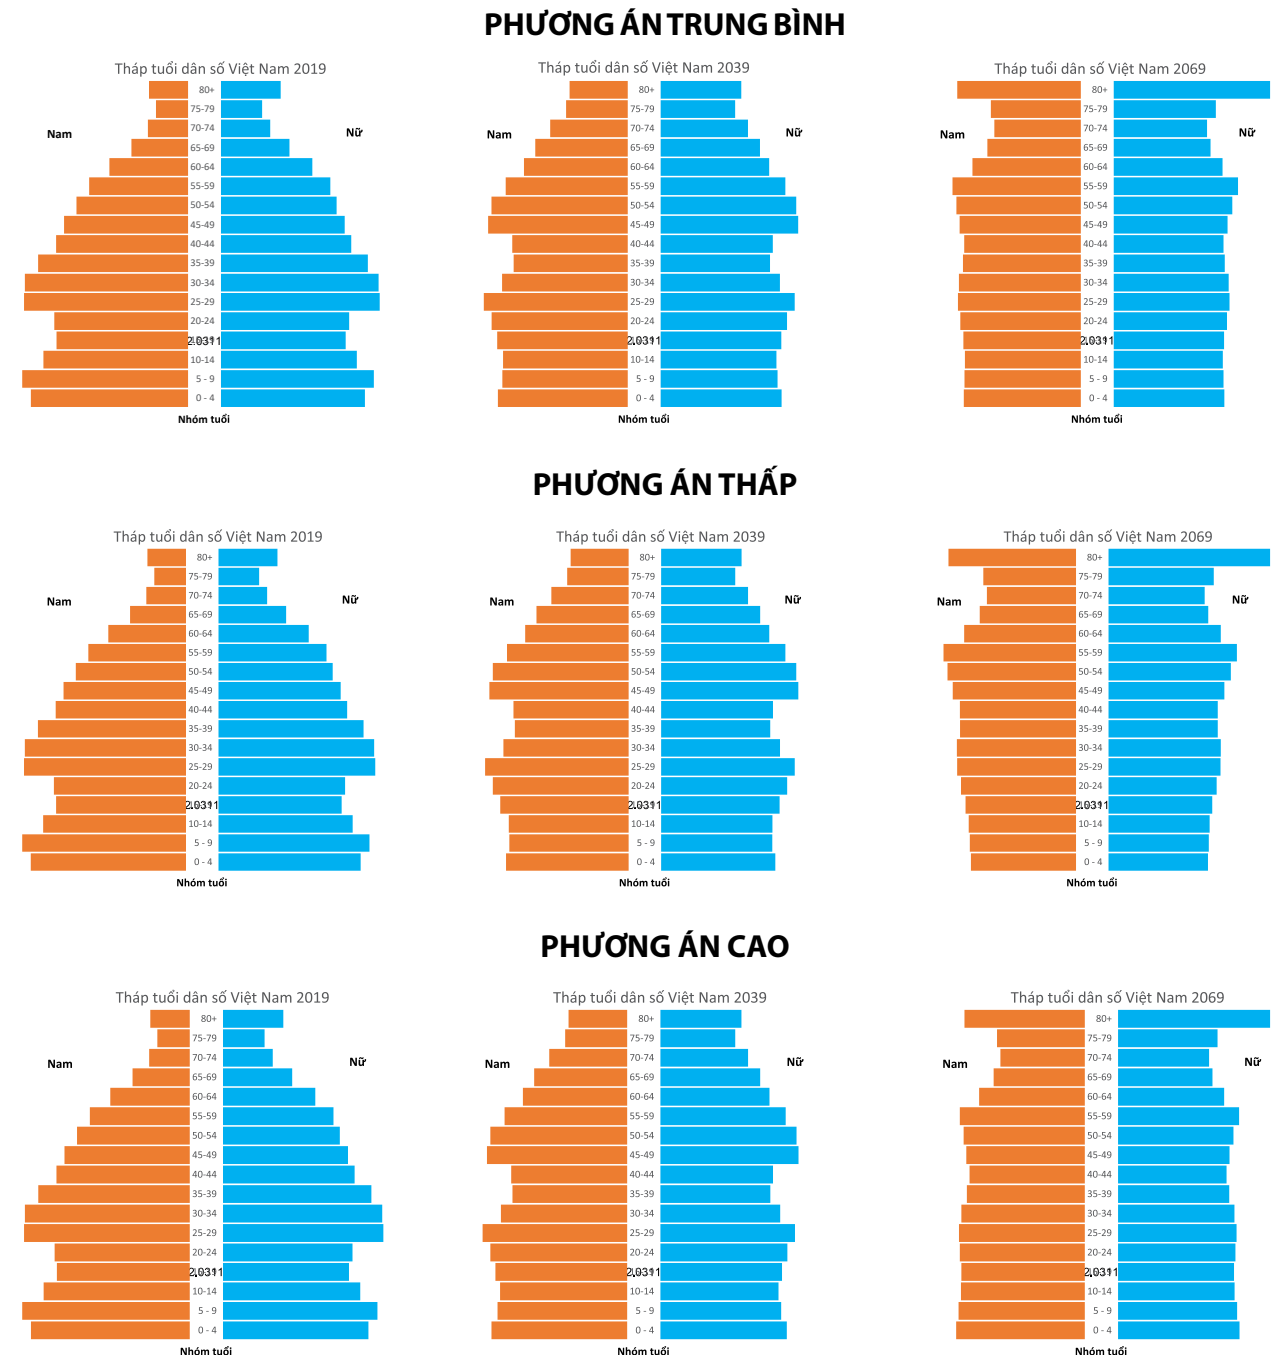

Hình 2.4 vẽ tháp tuổi dân số nước ta vào năm đầu, năm giữa và năm cuối của thời kỳ dự báo theo 3 phương án cho thấy rõ sự thay đổi cơ cấu tuổi của dân số Việt Nam theo hướng dân số già. Năm 2019, tháp dân số Việt Nam nở rộng ở dưới đáy chứng tỏ mức sinh trong năm này vẫn được duy trì ổn định. Cũng trong năm này, phần giữa tháp (nhóm tuổi từ 25 đến 39) nở rộng khẳng định Việt Nam vẫn đang ở trong thời kỳ lợi thế cơ cấu dân số vàng, khi tỷ trọng dân số trong độ tuổi lao động đạt cực đại.

Năm 2039, tháp dân số bắt đầu thu hẹp ở phần giữa tháp và phần đáy. Đặc biệt những thanh phía đỉnh tháp tương ứng với nhóm dân số từ 65 tuổi trở lên nở rộng so với những thanh cùng vị trí của năm 2019 chứng tỏ dân số ở năm này đã kết thúc thời kỳ dân số vàng với tỷ trọng dân số 65 tuổi trở lên tương đối lớn. Xu hướng này không có nhiều khác biệt ở cả 3 kịch bản về thay đổi mức sinh.

Năm 2069, tháp dân số Việt Nam thu hẹp dần ở phần đáy chứng tỏ mức sinh đang giảm dần. Phần đỉnh tháp nở rộng cho thấy tuổi thọ của dân số Việt Nam đã tăng rất cao dẫn đến tỷ trọng dân số từ 80 tuổi trở lên chiếm cao nhất trong tổng dân số. Cuối thời kỳ dự báo, Việt Nam sẽ có cơ cấu dân số rất già. Xu hướng này rõ ràng hơn đối với phương án mức sinh thấp và mờ nhạt hơn đối với phương án mức sinh cao.

Hình 2.4: Tháp dân số, 2019, 2039 và 2069

3.3. Thời kỳ cơ cấu dân số vàng

Việt Nam chính thức bước vào thời kỳ cơ cấu dân số vàng (từ năm 2007 khi tỷ trọng dân số trẻ em (từ 0-14 tuổi) nhỏ hơn 30%, tỷ trọng dân số người cao tuổi (từ 65 tuổi trở lên) nhỏ hơn 15%⁶. Ở thời kỳ cơ cấu dân số vàng, tỷ số phụ thuộc chung (dân số từ 0-14 tuổi và dân số trên 65 tuổi tính so với dân số từ 15-64 tuổi) thường đạt dưới 50%, tức cứ hai người trong độ tuổi lao động từ 15-64 tuổi gánh một người ở độ tuổi phụ thuộc (dưới 15 hoặc từ 65 trở lên).

⁶ Theo báo cáo "Tận dụng cơ hội dân số vàng ở Việt Nam – Cơ hội, thách thức và các gợi ý chính sách", do Quỹ dân số Liên hợp quốc xuất bản năm 2010: thời kỳ dân số "vàng" xảy ra khi tỷ lệ trẻ em (0-14) thấp hơn 30% và tỷ lệ người cao tuổi (65 trở lên) thấp hơn 15%.