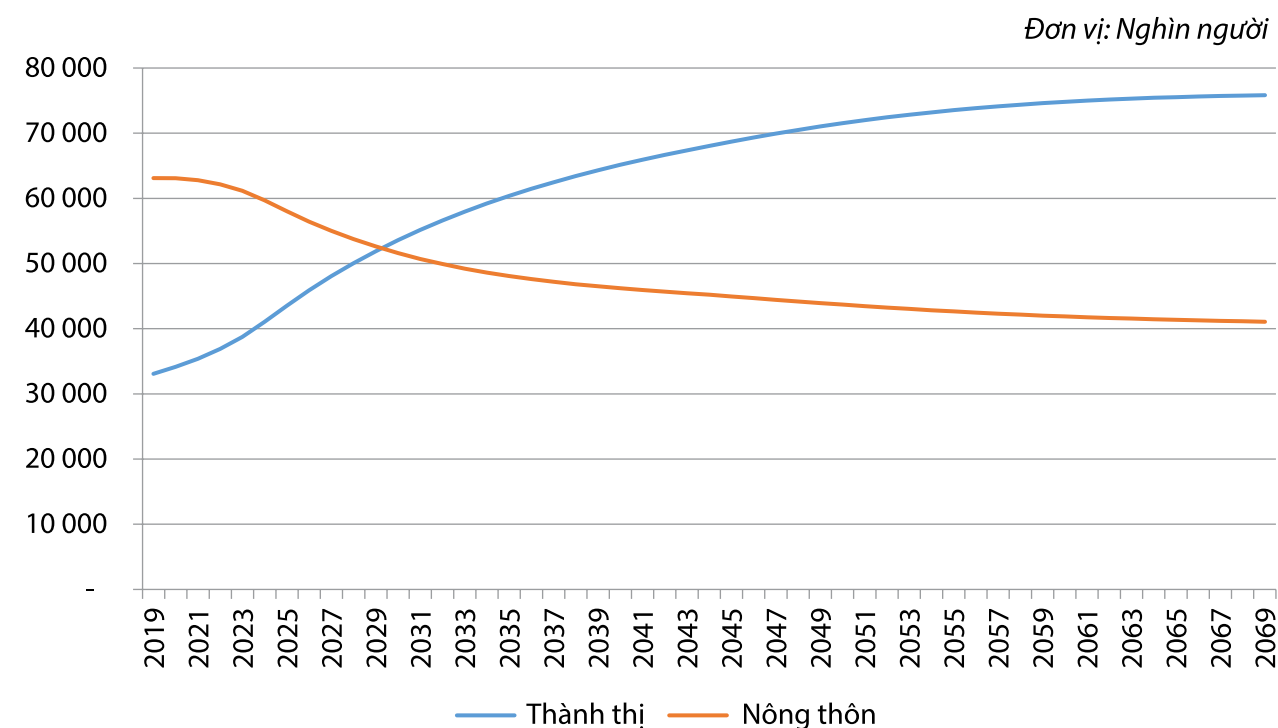

Phương án mức sinh trung bình		Phương án mức sinh thấp		Phương án mức sinh cao	
	Dân số (nghìn người)	Tỷ lệ tăng bình quân năm (%)	Dân số (nghìn người)	Tỷ lệ tăng bình quân năm (%)	Dân số (nghìn người)	Tỷ lệ tăng bình quân năm (%)
2039	64 309	1,65	63 744	1,60	64 965	1,74
2044	68 027	1,12	67 206	1,06	69 110	1,24
2049	71 022	0,86	69 883	0,78	72 615	0,99
2054	73 174	0,60	71 667	0,50	75 364	0,74
2059	74 579	0,38	72 668	0,28	77 463	0,55
2064	75 396	0,22	73 045	0,10	79 077	0,41
2069	75 791	0,10	72 937	-0,03	80 362	0,32
Nông thôn						
2019	63 086	-	63 086	-	63 086	-
2024	59 700	-1,10	59 619	-1,13	59 714	-1,10
2029	52 625	-2,52	52 389	-2,59	52 664	-2,51
2034	48 633	-1,58	48 206	-1,66	48 695	-1,57
2039	46 531	-0,88	45 866	-1,00	46 607	-0,88
2044	45 241	-0,56	44 304	-0,69	45 330	-0,56
2049	43 966	-0,57	42 733	-0,72	44 077	-0,56
2054	42 877	-0,50	41 307	-0,68	43 035	-0,48
2059	42 053	-0,39	40 086	-0,60	42 299	-0,35
2064	41 498	-0,27	39 071	-0,51	41 866	-0,21
2069	41 103	-0,19	38 169	-0,47	41 619	-0,12

Theo giả thiết của cả 3 phương án, tốc độ đô thị hóa của Việt Nam cũng diễn ra rất nhanh chóng trong giai đoạn đầu. Đến năm 2030, Việt Nam sẽ có 50% dân số sống ở khu vực thành thị. Đến cuối thời kỳ dự báo (năm 2069), tỷ lệ dân số sống ở khu vực thành thị chiếm 64,8%. Không có sự khác biệt nhiều về tỷ lệ này giữa 3 phương án.

Hình 2.7 : Quy mô dân số khu vực thành thị, nông thôn, 2019 - 2069

III. KẾT QUẢ DỰ BÁO CHO CÁC VÙNG KINH TẾ - XÃ HỘI

Mặc dù dự báo được tiến hành cho 10 giai đoạn từ năm 2019 đến năm 2069, nhưng dự báo càng chi tiết và thời gian càng dài thì càng kém chính xác nên kết quả dự báo cho các vùng chỉ đưa kết quả đến năm 2045 (tức là cho giai đoạn 25 năm).

Kết quả dự báo theo của phương án trung bình cho thấy mức tăng dân số sau năm 2019 của các vùng giảm dần cho đến cuối thời kỳ dự báo (Biểu 2.4). Vào giai đoạn 2039-2045, mức tăng bình quân hàng năm của cả nước là 0,4%. Con số đó của Tây Nguyên là cao nhất (0,61%), tiếp sau là của Trung du và miền núi phía Bắc (0,60%). Tỷ suất tăng của Đồng bằng sông Cửu Long là thấp nhất (0,04%).

Biểu 2.4: Dự báo dân số các vùng kinh tế - xã hội và tỷ lệ tăng dân số bình quân năm theo phương án trung bình, 2019 - 2045

	Dân số (nghìn người)					
	2019	2024	2029	2034	2039	2045
Cả nước	96 209	100 770	104 524	107 846	110 840	113 667
Trung du và miền núi phía Bắc	12 533	13 126	13 686	14 285	14 851	15 395
Đồng bằng sông Hồng	22 544	23 848	24 813	25 645	26 382	27 152
Bắc Trung Bộ và Duyên hải miền Trung	20 187	20 660	21 031	21 467	21 915	22 365
Tây Nguyên	5 843	6 132	6 409	6 688	6 939	7 198
Đông Nam Bộ	17 829	19 639	21 072	22 097	22 928	23 693
Đồng bằng sông Cửu Long	17 274	17 365	17 514	17 665	17 825	17 865