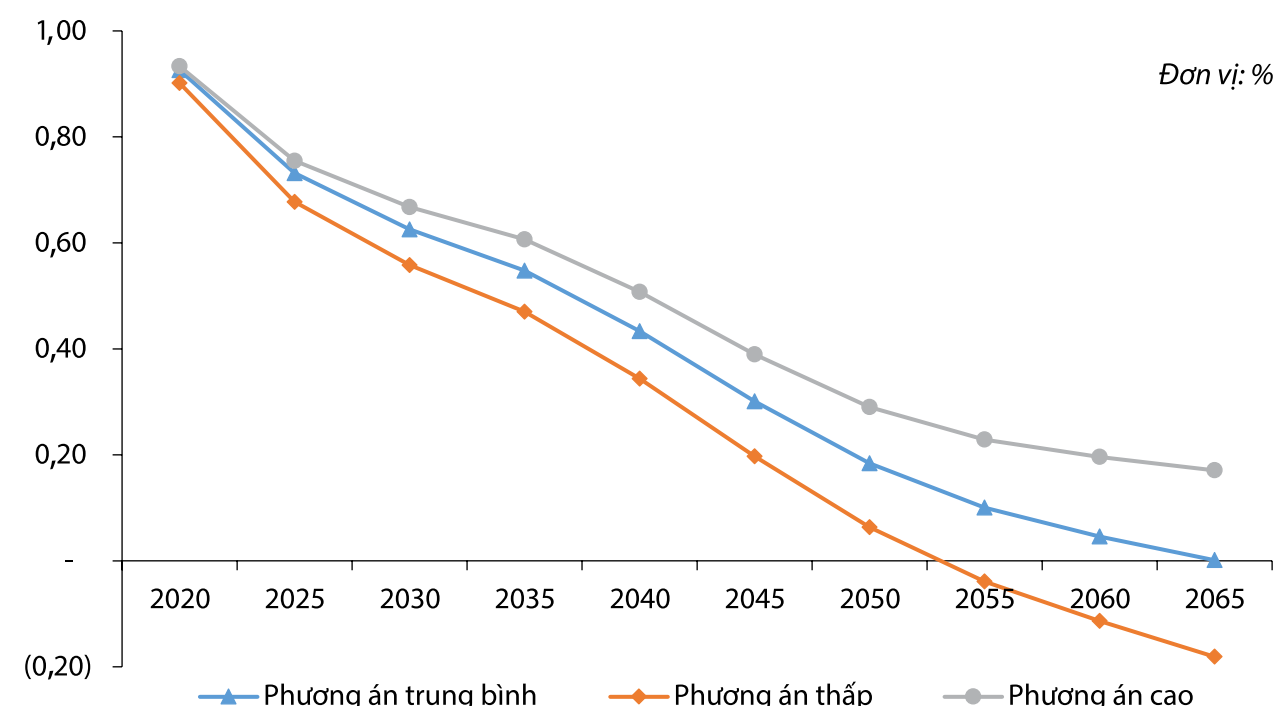

Theo phương án trung bình, trong 5 năm đầu của thời kỳ dự báo, 2019-2024, dự báo dân số nước ta dự báo có tỷ lệ tăng hàng năm là 0,93%. Trong tương lai, dự báo tỷ lệ tăng dân số sẽ tiếp tục giảm dần và đạt trạng thái "dừng" vào cuối thời kỳ dự báo, giai đoạn 2064-2069.

⁵ Tỷ lệ tăng dân số bình quân năm là phần trăm thay đổi (tăng hoặc giảm) dân số bình quân một năm

Trong trường hợp mức sinh giảm mạnh như phương án thấp thì sau năm 2054, dân số Việt Nam sẽ bắt đầu tăng trưởng âm và mức giảm dân số ngày càng lớn. Giai đoạn 2054 - 2059, bình quân mỗi năm dân số giảm 0,04%/năm, mức giảm này ở cuối thời kỳ dự báo (2064 - 2069) là 0,18%/năm, tương đương giảm bình quân 200 nghìn người mỗi năm.

Ngược lại, nếu mức sinh thay thế vẫn được duy trì ổn định trong suốt thời kỳ dự báo đúng như mục tiêu Nghị quyết số 21/NQ-TW của Ban Chấp hành Trung ương Khóa XII ngày 25/10/2017 về công tác dân số trong tình hình mới đề ra thì đến cuối thời kỳ dự báo, dân số Việt Nam vẫn tăng nhẹ, bình quân mỗi năm giai đoạn 2064 - 2069, dân số tăng 0,17%, tương đương 200 nghìn người mỗi năm.

Hình 2.1: Tỷ lệ tăng dân số bình quân hàng năm theo 3 phương án, 2019 - 2069

2. Cơ cấu giới tính

2.1. Tỷ số giới tính

Tỷ số giới tính của dân số phụ thuộc vào tỷ số giới tính khi sinh; chênh lệch mức tử vong và mức di cư thuần giữa hai giới. Trong dự báo của cả nước, mức di cư thuần quốc tế được giả thiết là không đáng kể, nên tỷ số giới tính của dân số thay đổi do tác động của tỷ số giới tính khi sinh và chênh lệch mức tử vong giữa nam và nữ.

Kết quả dự báo về tỷ số giới tính của dân số trình bày tại Hình 2.2 cho thấy, tỷ số này của Việt Nam sẽ tăng nhanh trong giai đoạn đầu của thời kỳ dự báo (2019 - 2029) do tỷ số giới tính khi sinh được giả thiết vẫn ở mức cao (khoảng 110 trẻ trai/100 trẻ gái). Dự báo đến năm 2026, Việt Nam sẽ có dân số nam bằng dân số nữ (tức là tỷ số giới tính của Việt Nam sẽ đạt mức 100 (nam/100 nữ)). Giai đoạn sau, từ năm 2029 đến cuối thời kỳ dự báo, do tỷ số giới tính khi sinh giảm và chênh lệch về mức tử vong giữa nam và nữ không đổi nên tỷ số giới tính của dân số Việt Nam tăng chậm dần.

Đến năm 2069, tỷ số giới tính theo phương án trung bình là 101,4 (nam/100 nữ). Do các giả thiết về tỷ số giới tính khi sinh không thay đổi giữa các phương án dự báo trung bình, thấp và cao nên không có sự khác biệt đáng kể giữa tỷ số giới tính dự báo theo các phương án. Đến cuối thời kỳ, tỷ số giới tính theo phương án mức sinh cao đạt 101,6 nam/100 nữ.