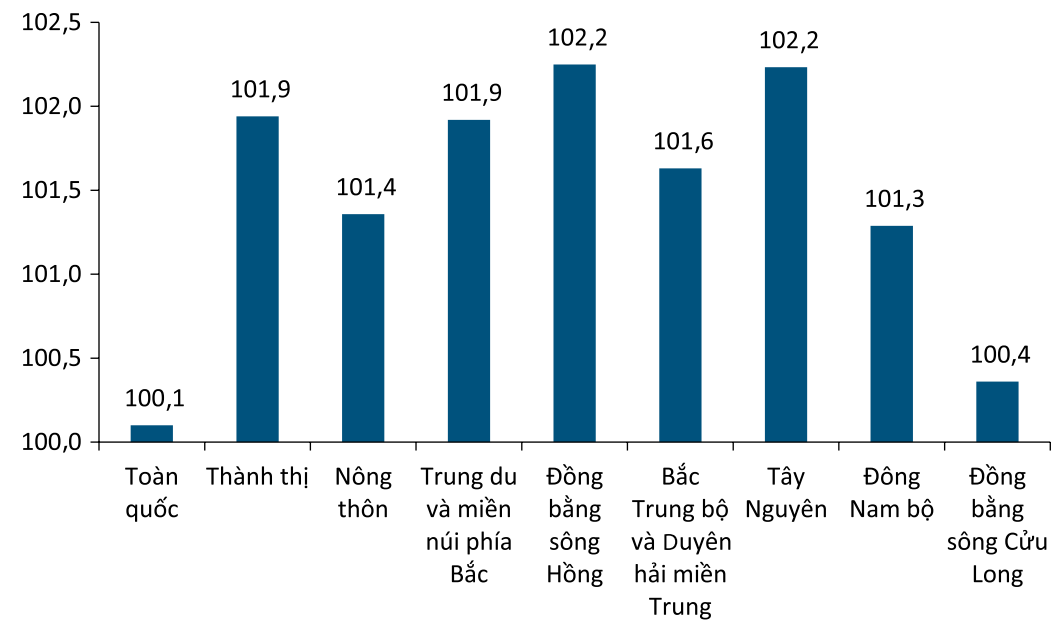

Hình 1.3: Chỉ số Whipple của toàn quốc, thành thị, nông thôn và vùng kinh tế - xã hội, 2019

4. Hiệu chỉnh cơ cấu tuổi của dân số năm 2019 để sử dụng làm dân số gốc

Quy mô và cơ cấu tuổi, giới tính của dân số từ kết quả Tổng điều tra năm 2019 được đánh giá là tương đối chính xác và phản ánh đúng cơ cấu tuổi và giới tính của dân số trên thực tế. Vì vậy, TCTK không thực hiện hiệu chỉnh cơ cấu tuổi mà sử dụng trực tiếp cơ cấu và quy mô dân số theo kết quả Tổng điều tra năm 2019 làm dân số gốc.

Phương pháp tương tự được sử dụng đối với số liệu về cơ cấu tuổi của thành thị, nông thôn, 6 vùng kinh tế - xã hội và 63 tỉnh, thành phố trực thuộc trung ương. Kết quả cho thấy quy mô và cơ cấu tuổi, giới tính của thành thị, nông thôn, vùng và tỉnh, thành phố từ kết quả Tổng điều tra năm 2019 phản ánh đúng thực trạng dân số địa phương. Vì vậy, TCTK sử dụng trực tiếp cơ cấu và quy mô dân số theo kết quả Tổng điều tra năm 2019 của các địa phương làm dân số gốc phục vụ dự báo dân số.

IV. THIẾT LẬP CÁC GIẢ THIẾT DỰ BÁO

1. Các giả thiết về sinh

1.1. Mức sinh

Có nhiều chỉ tiêu phản ánh mức sinh như tỷ suất sinh thô, số con đã sinh bình quân của phụ nữ trong độ tuổi sinh đẻ, tổng tỷ suất sinh,... Trong khuôn khổ dự báo này, tổng tỷ suất sinh (TFR) được sử dụng là một trong các giả thiết để dự báo dân số trong tương lai.

Xu hướng thay đổi mức sinh đến năm 2069 được dự báo theo ba phương án: thấp, trung bình và cao.

Phép ngoại suy xu thế quá khứ với đường cong logistic trước hết đã được sử dụng để xây dựng cho cả ba phương án dự báo mức sinh. Đây là phương pháp được sử dụng phổ biến trong nghiên cứu và dự báo dân số. Trong phạm vi chuyên khảo này, phương pháp ngoại suy xu thế sử dụng đường cong logistic thực hiện thông qua công cụ phân tích "TFR_ProjLogistic", được

cung cấp trong chương trình phần mềm DAPPS 3.2 do Cơ quan Tổng điều tra Hoa kỳ phát triển. "TFR_ProjLogistic" tạo ra các ước tính và dự báo TFR dựa trên việc điều chỉnh hàm logistic với hai hoặc nhiều giá trị TFR được đưa vào chương trình. Theo phương pháp này, để ngoại suy xu thế quá khứ với đường cong logistic, TFR cần ít nhất hai giá trị của TFR, đó là giá trị TFR của năm được chọn là điểm xuất phát dự báo (năm 2019) và giá trị TFR của năm cuối thời kỳ dự báo, năm 2069.

Giả thiết mức sinh theo ba phương án: thấp, trung bình và cao được xây dựng cụ thể như sau:

PHƯƠNG ÁN THẤP:

Trong dự báo triển vọng dân số thế giới năm 2019 (World Population Prospect 2019), Ban thư ký Liên hợp quốc sử dụng đường cong Bi-logistic để ước lượng tốc độ giảm sinh của hơn 100.000 tập hợp dân số có trên 90 nghìn người. Nghiên cứu cho thấy, mức giảm sinh của các quốc gia đang phát triển thường trải qua 3 giai đoạn:

- Giai đoạn không rõ xu thế;
- Giai đoạn giảm nhanh, từ mức sinh cao đến mức sinh thay thế (dao động xung quanh 2,1 con/phụ nữ) và giảm chậm từ mức sinh thay thế xuống mức 1,85 con/phụ nữ²;
- Giai đoạn phục hồi: TFR sau khi đạt mức thấp nhất sẽ tăng trở lại.