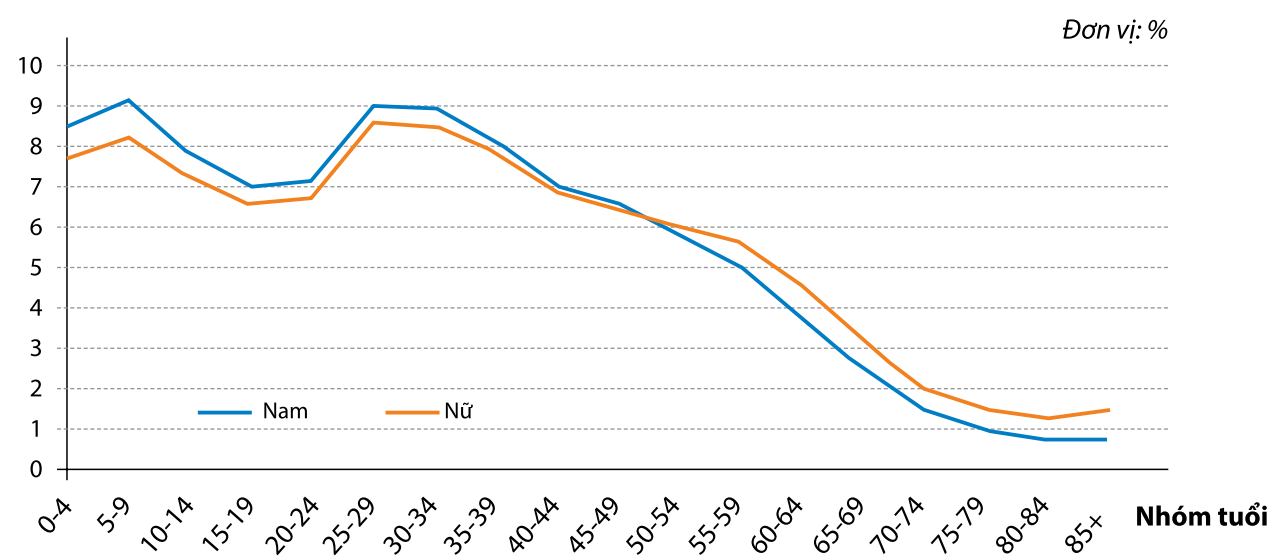

Hình 1.2: Cơ cấu dân số theo nhóm tuổi của nam và nữ, Tổng điều tra 2019

Như vậy, theo phân tích dựa trên đồ thị, thông tin về tuổi và giới tính từ Tổng điều tra năm 2019 đảm bảo chất lượng.

3. Chỉ số chất lượng theo tuổi và giới tính

Theo khuyến nghị của Liên hợp quốc, có ba chỉ số thường được sử dụng để đánh giá chất lượng thông tin về tuổi và giới tính trong điều tra thống kê dân số, đó là: Chỉ số Whipple, chỉ số Myer và chỉ số UNI.

Chỉ số Whipple được dùng để đo lường sự ưa chuộng hoặc không ưa chuộng các tuổi có số tận cùng là 0 và 5. Chỉ số này có giá trị dao động trong khoảng từ 100 đến 500. Nếu chỉ số Whipple bằng 100, sẽ không có hiện tượng làm tròn tuổi ở các độ tuổi có tận cùng là các con số 0 và 5. Nếu tất cả mọi người đều khai báo tuổi của mình vào các độ tuổi có số tận cùng là 0 và 5, chỉ số Whipple sẽ bằng 500.

Để phân loại chất lượng khai báo tuổi theo chỉ số Whipple, các chuẩn sau đây được sử dụng (ví dụ xem United Nations, 1990; Iwunor, 1993):

Dưới 105:	Rất tốt
105 to 110:	Khá tốt
110 to 125:	Tốt
125 to 175:	Kém
> 175:	Rất kém

Chỉ số Myer được dùng để đo lường sự ưa chuộng hoặc không ưa chuộng đối với một độ tuổi nhất định. Theo lý thuyết, trong trường hợp không có sự dồn tuổi thì chỉ số Myer = 0; nếu tất cả các tuổi được khai báo có cùng một số tận cùng duy nhất, chỉ số Myer = 90.

Chỉ số UNI (chỉ số chính xác tuổi - giới tính) là chỉ số kết hợp các phép đo chính xác trong khai báo tuổi theo nhóm tuổi với tỷ số giới tính ở các nhóm tuổi khác nhau; chất lượng của khai báo tuổi theo nhóm tuổi được đánh giá bởi các giá trị trung bình của các tỷ số tuổi trong số liệu điều tra. Để đánh giá chỉ số UNI, Liên hợp quốc đã đưa ra tiêu chuẩn theo ba mức: Dưới 20 là chính xác; từ 20 đến 40 là tương đối chính xác và trên 40 là rất không chính xác.

Kết quả tính toán của ba chỉ số này trong Tổng điều tra năm 2019 đều đạt kết quả tương đối tốt, không có sự tập trung hay ưa thích ở một độ tuổi nhất định. Kết quả chi tiết của ba chỉ số này trong Tổng điều tra năm 2019 được trình bày tại biểu dưới đây.

Biểu 1.2: Chỉ số đánh giá chất lượng thông tin về tuổi trong Tổng điều tra năm 2019

Chỉ số đánh giá chất lượng	Giá trị	Kết quả đánh giá
Chỉ số tập trung tuổi (Whipple)	100,1	Không có hiện tượng làm tròn tuổi ở các độ tuổi 0 hoặc 5
Chỉ số ưa thích tuổi (Myer)	1,38	Hầu như không có tình trạng ưa thích một độ tuổi nhất định
Chỉ số chính xác tuổi - giới tính (UNI)	26,1	Tương đối chính xác

Hình 1.3 trình bày kết quả tính chỉ số Whipple cho cả nước, khu vực thành thị, nông thôn và các vùng kinh tế - xã hội theo kết quả Tổng điều tra năm 2019. Kết quả trên hình 1.3 cho thấy, hầu như không có sự làm tròn tuổi vào các độ tuổi có tận cùng là 0 và 5 trên phạm vi cả nước và giữa các vùng trong Tổng điều tra năm 2019. Nhìn chung, chỉ số Whipple của cả nước và của các vùng đều thuộc tiêu chuẩn "Rất tốt".