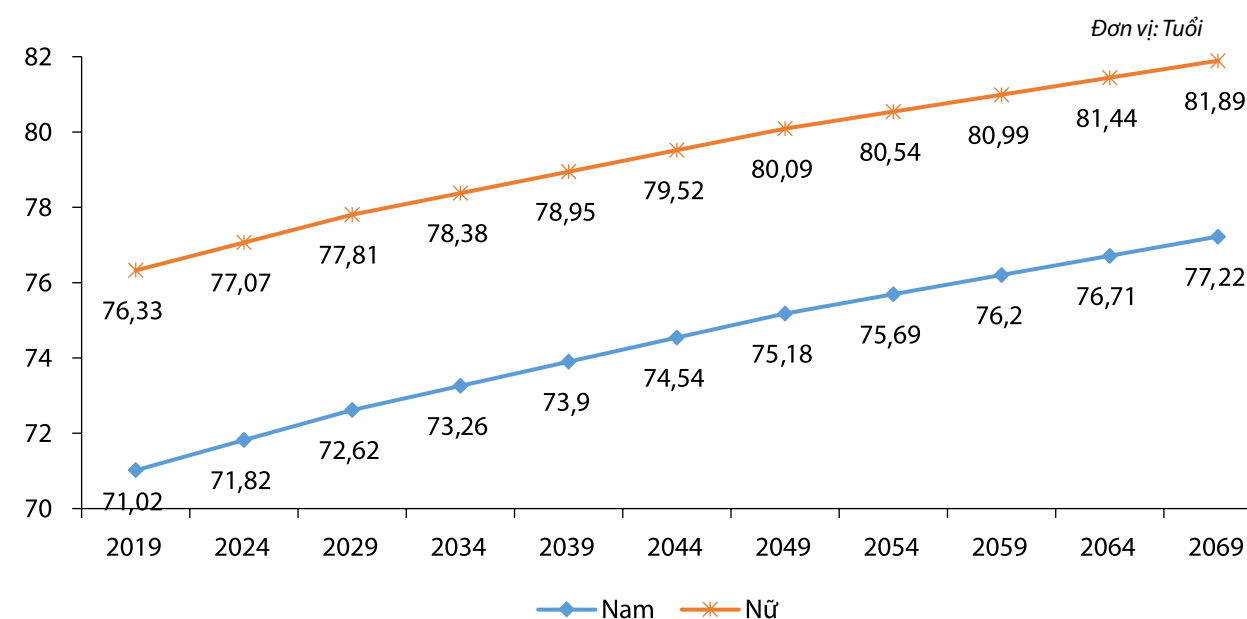

Nguồn: Ước tính của Liên hợp quốc, World Population Prospect, the 2010 Revision.

Dựa trên mức tăng tuổi thọ trong quá khứ và các kịch bản về mức tăng tuổi thọ mà Liên hợp quốc xây dựng, TCTK giả thiết mức tăng tuổi thọ của nam và nữ ở toàn quốc, khu vực nông thôn, các vùng kinh tế - xã hội và tỉnh, thành phố như sau:

Biểu 1.5: Kịch bản về mức tăng tuổi thọ của Việt Nam theo giới tính dựa trên tuổi thọ trung bình tính từ lúc sinh năm 2019

Giới tính	E_0 tính từ kết quả Tổng điều tra 2019	Kịch bản tăng tuổi thọ
Nam	Dưới 70 tuổi	Tăng trung bình
	Từ 70 tuổi trở lên	Tăng chậm
Nữ	Dưới 75 tuổi	Tăng trung bình
	Từ 75 tuổi trở lên	Tăng chậm

Điều kiện E_0 theo 3 kịch bản trên đã được áp dụng như nhau với tất cả các đơn vị dự báo (cả nước, khu vực thành thị, nông thôn, vùng kinh tế - xã hội và tỉnh, thành phố). E_0 xuất phát được cập nhật qua mỗi giai đoạn 5 năm trong suốt thời kỳ dự báo từ năm 2019 đến năm 2069.

Hình 1.7 trình bày giả thiết các giá trị E_0 trong giai đoạn dự báo 2019 - 2069 của cả nước chia theo giới tính. Giả thiết về giá trị E_0 đưa vào mô hình dự báo của khu vực thành thị, nông thôn, vùng kinh tế - xã hội và tỉnh, thành phố được trình bày ở Phụ lục 8.

Hình 1.7: Giả thiết tuổi thọ trung bình từ lúc sinh trong giai đoạn dự báo 2019 - 2069

2.2. Bảng sống

Ngoài tuổi thọ trung bình tính từ lúc sinh, phương pháp dự báo thành phần sử dụng phần mềm DAPPS 3.2 yêu cầu cung cấp thông tin về bảng sống được tính toán dựa trên tỷ suất chết đặc trưng theo tuổi (ASDRs) và tỷ suất chết trẻ em dưới 1 tuổi (IMR) để từ đó tính ra xác suất sống theo tuổi.

Bảng sống theo giới tính năm 2019 của Việt Nam được tính toán dựa trên kết quả Tổng điều tra năm 2019 và mô hình được chuyên gia quốc tế xây dựng cho Việt Nam từ năm 1999. Trên thực tế, sự thay đổi về bảng sống hay xác suất sống theo độ tuổi không tác động nhiều đến kết quả dự báo nên TCTK kê giả thiết bảng sống của cả nước, khu vực thành thị, nông thôn, vùng kinh tế - xã hội và các tỉnh, thành phố giữ nguyên, không thay đổi trong thời kỳ dự báo.