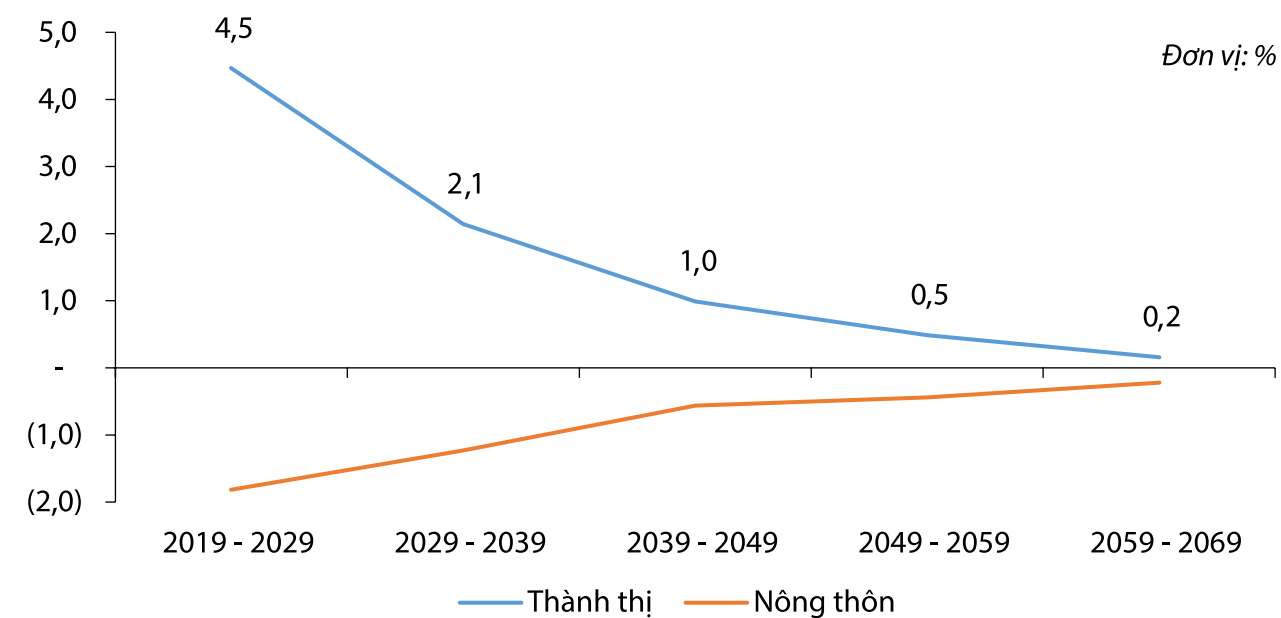

Hình 1.9: Tốc độ tăng dân số trung bình 10 năm theo khu vực thành thị, nông thôn, 2019 - 2069

Dựa trên ước tính tỷ lệ dân số thành thị theo đường cong logistics do Liên hợp quốc đề xuất để dự báo tỷ lệ dân số thành thị được cho từng năm trong suốt thời kỳ dự báo⁴.

Mức độ tăng dân số thành thị của các giai đoạn dự báo bao gồm cả số người di chuyển từ nông thôn ra thành thị và số người sinh sống tại các địa bàn nông thôn và trở thành địa bàn thành thị do thay đổi đơn vị hành chính từ xã thành phường hoặc thị trấn. Số lượng này được giả thiết là số người nhập cư đối với thành thị và đồng thời là số người xuất cư đối với nông thôn.

b. Di cư giữa các vùng kinh tế - xã hội và giữa các tỉnh, thành phố

Mức di chuyển ngoại vùng, ngoại tỉnh, thành phố được biểu thị bởi số di cư thuần, tính toán được từ kết quả Tổng điều tra năm 2019. Kết quả Tổng điều tra năm 2019 cho thấy trong giai đoạn 5 năm 2014-2019 có 2.816 nghìn người 5 tuổi trở lên di cư giữa các tỉnh, thành phố.

Trong các năm tới, dự báo di cư vẫn diễn ra ở mức cao song chủ yếu là di cư nội tỉnh, thành phố. Di cư giữa các tỉnh, thành phố sẽ diễn ra ở mức độ thấp hơn đối với mỗi giai đoạn 5 năm của thời kỳ dự báo. Do vậy, kịch bản di cư được xây dựng dựa vào mức di cư thuần của các tỉnh, thành phố từ kết quả Tổng điều tra năm 2019. Theo đó, tình trạng di cư của các tỉnh, thành phố giai đoạn dự báo được phân chia thành 5 nhóm:

Nhóm 1: Các tỉnh, thành phố có mức xuất cư lớn là những tỉnh, thành phố có tỷ suất di cư thuần trong 5 năm qua với giá trị nhỏ hơn -50‰ (kết quả Tổng điều tra năm 2019). Các tỉnh, thành phố này bao gồm: Đồng Tháp, An Giang, Hậu Giang, Sóc Trăng, Bạc Liêu, Cà Mau.

Nhóm 2: Các tỉnh, thành phố xuất cư ở mức độ trung bình, với tỷ suất di cư thuần trong 5 năm theo kết quả Tổng điều tra năm 2019 đạt từ (-50‰ đến -20‰), bao gồm: Cao Bằng, Bắc Kạn, Tuyên Quang, Hòa Bình, Lạng Sơn, Thái Bình, Nam Định, Thanh Hóa, Nghệ An, Hà Tĩnh, Quảng Bình, Quảng Trị, Quảng Nam, Quảng Ngãi, Bình Định, Phú Yên, Ninh Thuận, Bến Tre, Trà Vinh, Vĩnh Long, Kiên Giang.

⁴ United Nations 1974, Manual VIII Methods for Projections of Urban and Rural Population, New York, Annex I (trang 177).