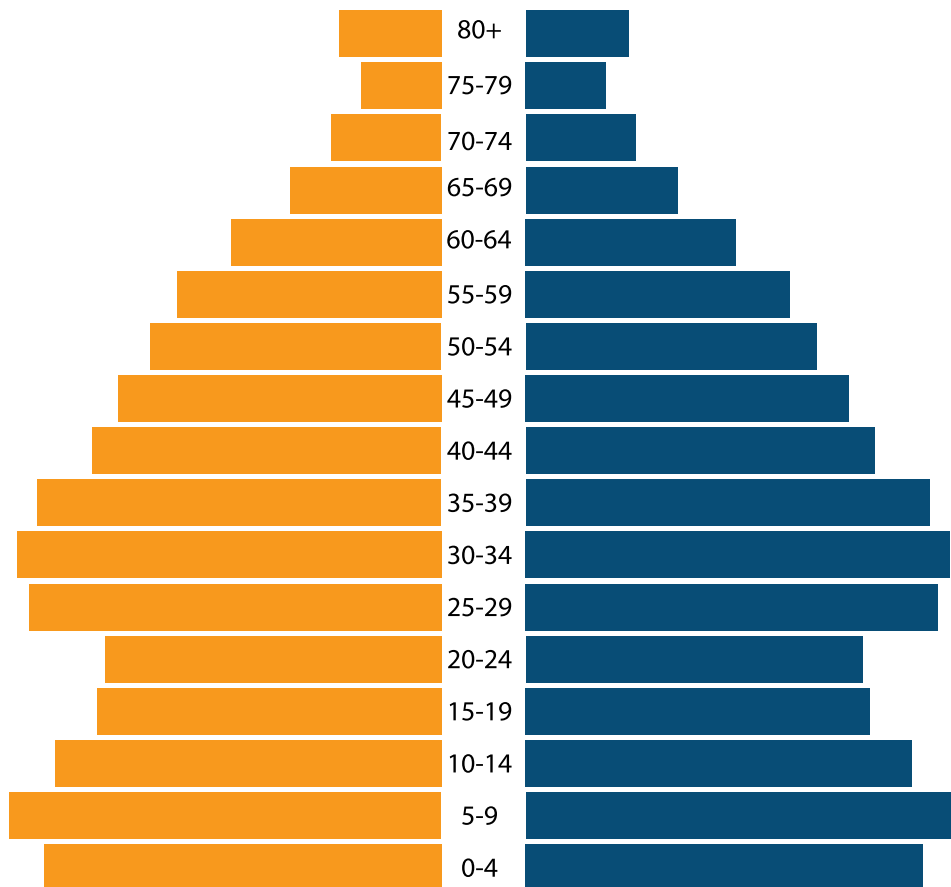

TỔNG CỤC THỐNG KÊ

DỰ BÁO DÂN SỐ VIỆT NAM GIAI ĐOẠN 2019 - 2069

HÀ NỘI, 11-2020

TỔNG CỤC THỐNG KÊ

DỰ BÁO DÂN SỐ VIỆT NAM GIAI ĐOẠN 2019 - 2069

HÀ NỘI, 11-2020

LỜI NÓI ĐẦU

Tổng điều tra dân số và nhà ở năm 2019 được tiến hành vào thời điểm 0 giờ ngày 01/4/2019 theo Quyết định số 772/QĐ-TTg ngày 26/6/2018 của Thủ tướng Chính phủ. Đây là cuộc Tổng điều tra dân số và nhà ở lần thứ năm ở Việt Nam kể từ khi đất nước thống nhất vào năm 1975. Tổng điều tra dân số và nhà ở năm 2019 thu thập thông tin cơ bản về dân số và nhà ở trên toàn bộ lãnh thổ nước Cộng hòa xã hội chủ nghĩa Việt Nam phục vụ hoạch định các chính sách phát triển kinh tế - xã hội của đất nước và giám sát các Mục tiêu phát triển bền vững mà Chính phủ Việt Nam đã cam kết thực hiện.