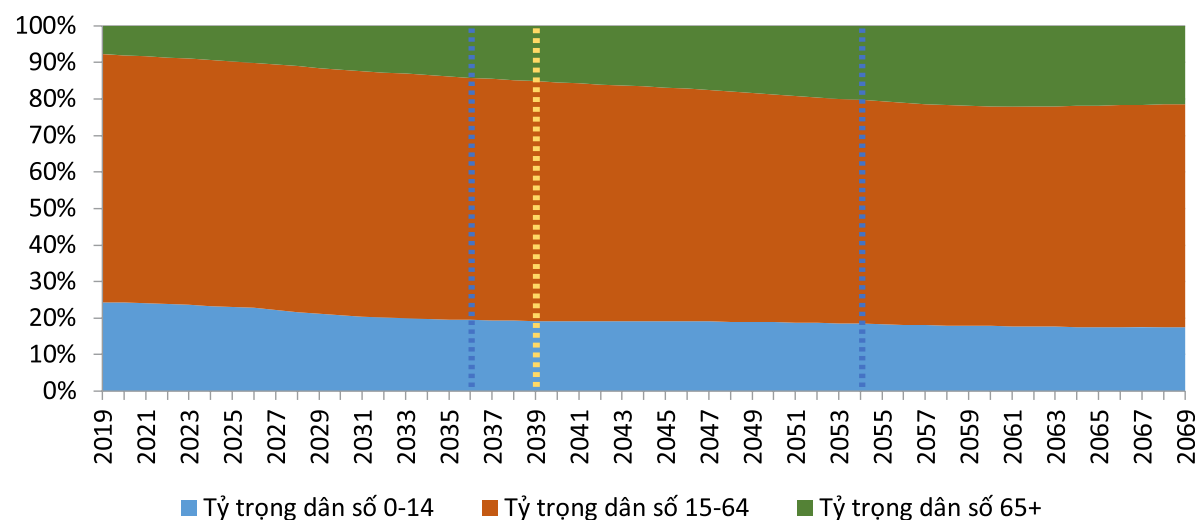

Vào năm 2039, theo phương án trung bình, Việt Nam sẽ kết thúc thời kỳ dân cơ cấu dân số vàng. Kết quả này cũng xảy ra tương tự đối với phương án thấp và phương án trung bình.

Hình 2.5: Dự báo thời kỳ cơ cấu dân số vàng

3.4. Thời kỳ cơ cấu dân số già và siêu già

Theo phương án trung bình, trong suốt thời kỳ dự báo, dân số già (dân số 65 tuổi trở lên) của Việt Nam tăng rất nhanh, từ 7,4 triệu người vào năm 2019 lên đến 16,8 triệu người vào năm 2039 và đạt 25,2 triệu người vào năm 2069. Trong thời kỳ này, chỉ số già hóa (được tính bằng tỷ số phần trăm giữa số người từ 60 tuổi trở lên so với số trẻ dưới 15 tuổi) liên tục tăng. Năm 2019, chỉ số già hóa của Việt Nam là 48,8%, đến cuối thời kỳ dự báo, chỉ số già hóa 154,3%, tăng gấp 3 lần sau nửa thế kỷ. Nghĩa là, nếu năm 2019, cứ 2 trẻ em thì có 1 người già thì đến 50 năm sau, cứ 2 trẻ em sẽ có 3 người già.

Như vậy, theo phương án trung bình, Việt Nam bắt đầu thời kỳ dân số già⁷ từ năm 2036, khi tỷ trọng dân số từ 65 tuổi trở lên đạt 14,2%. Giai đoạn từ năm 2036 đến năm 2039, Việt Nam có cơ cấu dân số vàng cũng đồng thời bước vào thời kỳ dân số già. Thời kỳ dân số già của Việt Nam sẽ kéo dài 20 năm, từ năm 2036 đến năm 2055. Sau giai đoạn này, từ năm 2056 đến 2069, Việt Nam sẽ có cơ cấu dân số siêu già tương ứng với tỷ trọng dân số từ 65 tuổi trở lên chiếm trên 21%. Tỷ trọng dân số già năm 2056 và năm 2069 lần lượt chiếm 21,1% và 21,5% tổng dân số.

7. Theo thực hành quốc tế: thời kỳ dân số "già" xảy ra khi dân số 65 tuổi trở lên chiếm từ 14% trở lên; thời kỳ dân số "siêu già" xảy ra khi tỷ trọng dân số 65+ chiếm từ 21% trở lên.