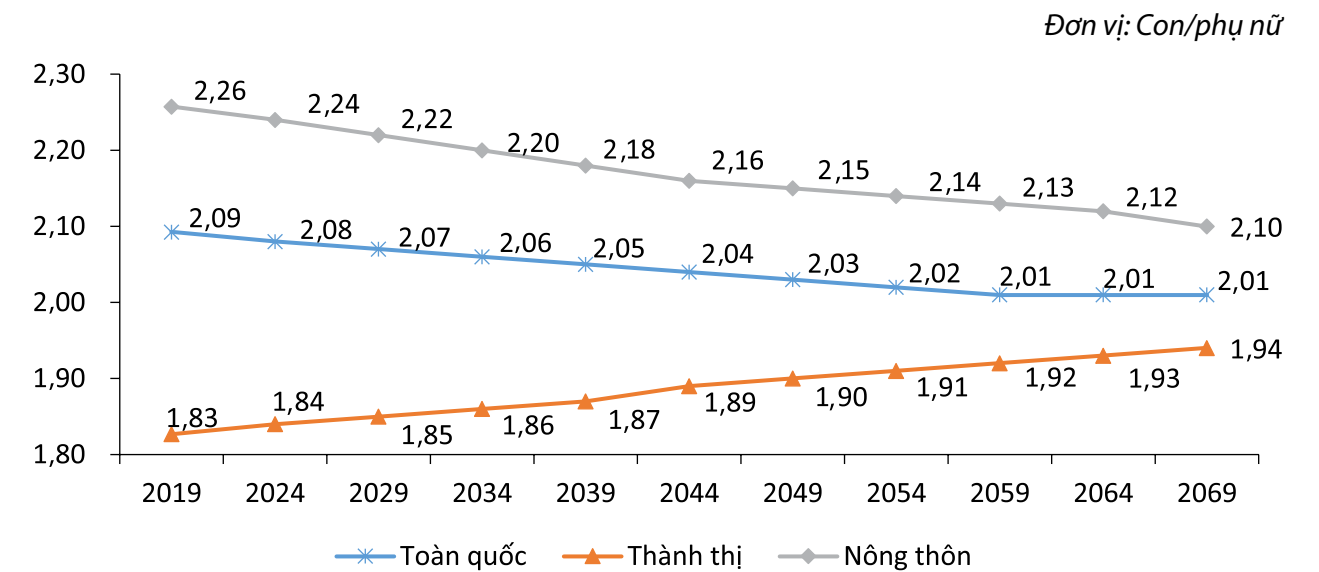

Hình 1.5: Giả thiết về tổng tỷ suất sinh theo phương án trung bình của cả nước, khu vực thành thị, nông thôn, 2019 - 2069

PHƯƠNG ÁN CAO:

Dựa trên tinh thần của Nghị quyết số 21/NQ-TW của Ban Chấp hành Trung ương Khóa XII ngày 25/10/2017 về công tác dân số trong tình hình mới, dựa trên căn cứ mức sinh thực tế từ kết quả Tổng điều tra năm 2019 và các cuộc Điều tra biến động dân số và kế hoạch hóa gia đình hàng năm, TCTK xây dựng kịch bản mức sinh Việt Nam đạt mức sinh thay thế vào cuối thời kỳ dự báo. Theo đó, các chính sách về dân số trong tình hình mới được thực hiện thành công trên phạm vi cả nước và ở tất cả các địa phương. Nỗ lực điều chỉnh mức sinh phù hợp với các vùng kinh tế - xã hội, đối tượng được thực thi hiệu quả theo đúng tinh thần của Quyết định 588/QĐ-TTg Ngày 28 tháng 4 năm 2020 “phê duyệt chương trình điều chỉnh mức sinh phù hợp với các vùng, đối tượng đến năm 2030”. Cụ thể như sau:

- Đối với toàn quốc:

Mức sinh chung của cả nước giai đoạn 2019 - 2069 sẽ giữ ổn định và đạt mức sinh thay thế (TFR=2,1 con/phụ nữ) vào cuối thời kỳ dự báo.

- Đối với khu vực thành thị, nông thôn, vùng kinh tế - xã hội và tỉnh, thành phố:

- Đối với khu vực thành thị, nông thôn, vùng kinh tế - xã hội và tỉnh, thành phố có mức sinh thấp (TFR dưới 2,0 con/phụ nữ): mức sinh sẽ tăng 10% qua mỗi giai đoạn 10 năm cho đến