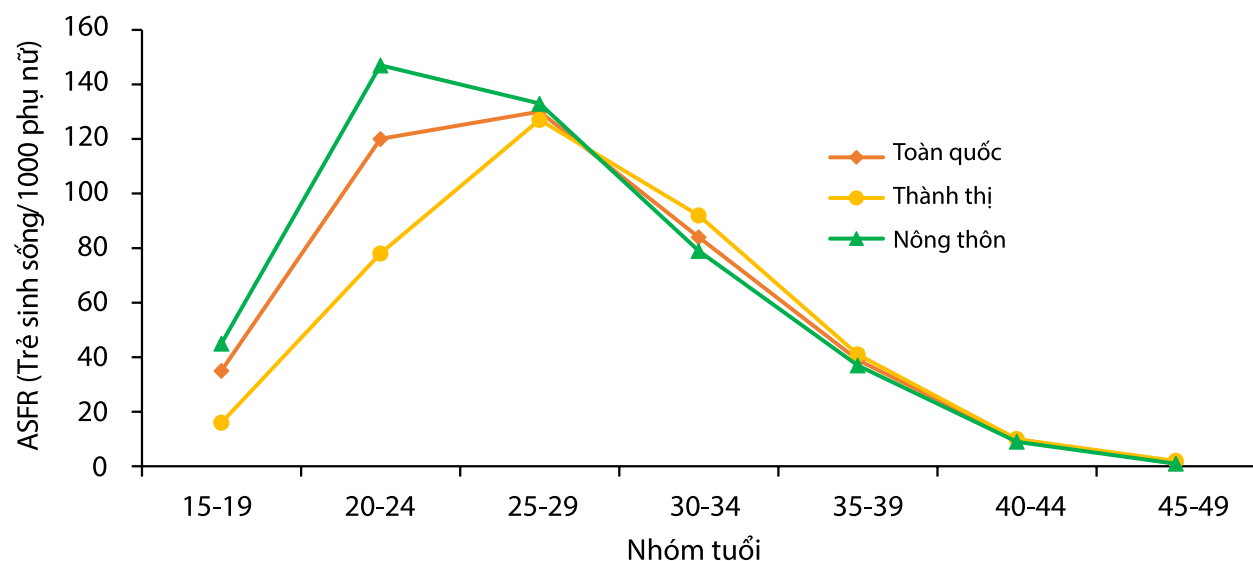

khi đạt mức sinh thay thế (TFR=2,1 con/phụ nữ) và duy trì mức sinh thay thế đến cuối thời kỳ dự báo.

- Đối với thành thị, nông thôn, vùng kinh tế - xã hội và tỉnh, thành phố có mức sinh cao (TFR trên 2,2 con/phụ nữ): mức sinh sẽ giảm 10% qua mỗi giai đoạn 10 năm cho đến khi đạt mức sinh thay thế (TFR=2,1 con/phụ nữ) và duy trì mức sinh thay thế đến cuối thời kỳ dự báo.
- Đối với thành thị, nông thôn, vùng kinh tế - xã hội và tỉnh, thành phố có mức sinh thay thế (TFR từ 2,0 đến 2,2 con/phụ nữ): mức sinh sẽ duy trì ổn định và đạt mức sinh thay thế TFR=2,1 con/phụ nữ vào cuối thời kỳ dự báo.

Sử dụng phép ngoại suy xu thế quá khứ với đường cong logistic để xây dựng cho giả thiết mức sinh trung bình và mức sinh thấp cao tương tự như cách làm với mức sinh thấp. Giả thiết TFR theo các phương án của cả nước, khu vực thành thị, nông thôn, vùng kinh tế - xã hội và tỉnh, thành phố được trình bày ở Phụ lục 5, 6, 7.

1.2. Mô hình sinh

Mặc dù mức sinh thay đổi theo thời gian thì mô hình sinh (còn gọi là Tỷ suất sinh đặc trưng theo tuổi) cũng có thể thay đổi. Tuy nhiên tác động của mô hình sinh đến kết quả dự báo không đáng kể. Vì vậy, dự báo này giả thiết mô hình sinh của tất cả các đơn vị dự báo được giữ nguyên, không thay đổi trong suốt thời kỳ dự báo.

Hình 1.6: Tỷ suất sinh đặc trưng theo tuổi (ASFR) theo nhóm tuổi, khu vực thành thị, nông thôn, 2019

1.3. Tỷ số giới tính khi sinh

Tỷ số giới tính khi sinh của Việt Nam có dấu hiệu tăng cao từ những năm đầu của thế kỷ 21 trong bối cảnh Việt Nam vẫn đang thực hiện chính sách giảm sinh, mức sinh đã giảm và xoay quanh mức sinh thay thế; công nghệ siêu âm xác định giới tính thai nhi phát triển mạnh mẽ và tâm lý ưa thích con trai vẫn tồn tại trong xã hội và ở nhiều địa phương.

Trong vòng hơn một thập kỷ qua, tỷ số giới tính khi sinh của Việt Nam luôn cao hơn mức cân bằng tự nhiên (năm 2019: 111,5 bé trai/100 bé gái). Đây là năm thứ 14 liên tiếp, Việt Nam ghi nhận tình trạng tăng cao của tỷ số giới tính khi sinh. Điều này tác động lớn đến kết quả dự báo dân số, đặc biệt là cơ cấu giới tính của dân số. Vì vậy, TCTK đã đưa giả thiết về sự mất cân bằng tỷ số giới

tính khi sinh vào mô hình dự báo. Giả thiết này được đưa ra dựa trên dãy số liệu về tỷ số giới tính khi sinh (SRB) của Việt Nam giai đoạn 2009 - 2019 và mục tiêu về SRB được đề ra trong Nghị quyết số 21/NQ-TW của Ban Chấp hành Trung ương Khóa XII ngày 25/10/2017 về công tác dân số trong tình hình mới.

Giả thiết về SRB của Việt Nam giai đoạn đầu từ năm 2019 đến năm 2029: duy trì như hiện tại hoặc giảm nhẹ, từ sau năm 2029 tỷ số giới tính khi sinh bắt đầu giảm do tác động của các chính sách giảm thiểu mất cân bằng giới tính khi sinh và các chính sách thúc đẩy bình đẳng giới và nâng cao vị thế của phụ nữ và trẻ em gái, đã thay đổi tích cực đến nhận thức và hành vi liên quan đến lựa chọn giới tính trước khi sinh. Tuy nhiên, SRB trước năm 2030 vẫn cao hơn một chút so với mục tiêu của Nghị quyết số 21/NQ-TW của Ban Chấp hành Trung ương Khóa XII ngày 25/10/2017 về công tác dân số trong tình hình mới do tâm lý ưa thích con trai vẫn phổ biến và các dịch vụ hỗ trợ lựa chọn giới tính thai nhi được tiếp cận quá dễ dàng. SRB giai đoạn 2029-2034 đạt 110,0 trẻ trai/100 trẻ gái. Giai đoạn 2034-2039, SRB sẽ ở mức 109 bé trai/100 bé gái. Sau giai đoạn này, mặc dù tâm lý ưa thích con trai có thể còn tồn tại ở một bộ phận dân số nhưng đã giảm xuống, vì vậy, SRB của Việt Nam sẽ tiếp tục giảm nhưng vẫn cao hơn một chút so với mức cân bằng tự nhiên. Đến cuối thời kỳ dự báo, SRB sẽ đạt mức 107 bé trai/100 bé gái. Giả thiết này áp dụng cho dự báo của cả nước, khu vực thành thị, nông thôn, các vùng kinh tế - xã hội và tỉnh, thành phố.

Biểu 1.3: Dự báo tỷ số giới tính khi sinh của Việt Nam, 2019 - 2069

Năm	Dự báo SRB (bé trai/100 bé gái)
2019	111,5
2029	110,0
2039	109,0
2049	108,0
2059	107,0
2069	107,0

2. Giả thiết về tử vong

Tử vong là yếu tố tác động trực tiếp đến mức tăng tự nhiên của dân số, làm giảm tốc độ tăng dân số. Có nhiều chỉ số đo lường mức tử vong gồm tuổi thọ trung bình từ lúc sinh (hay còn gọi là kỳ vọng sống từ lúc sinh), mô hình tử vong, tỷ suất chết đặc trưng theo tuổi, tỷ suất chết trẻ em, tỷ số tử vong mẹ và bảng sống. Trong dự báo này, TCTK dựa vào chỉ tiêu tuổi thọ trung bình tính từ lúc sinh (E_0) và bảng sống theo giới tính để xây dựng giả thiết về mức tử vong và đưa vào mô hình dự báo.

2.1. Tuổi thọ trung bình tính từ lúc sinh