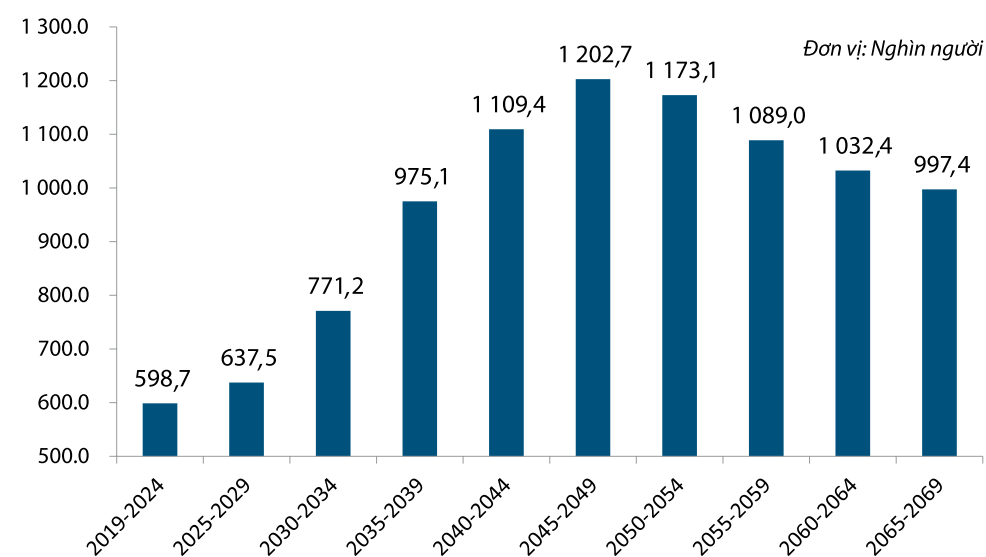

Hình 2.3: Số lượng nam giới trong độ tuổi kết hôn dư thừa do mất cân bằng giới tính khi sinh theo phương án trung bình, 2019 - 2069

Sau năm 2025, tình trạng dư thừa nam giới hay thiếu hụt nữ giới trong độ tuổi kết hôn (20-39 tuổi) vẫn tiếp tục duy trì với xu hướng năm sau nghiêm trọng hơn năm trước. Sau năm 2034, tình trạng thừa nam, thiếu nữ trong độ tuổi kết hôn tăng mạnh. Đến giai đoạn 2045-2049, dân số Việt Nam sẽ chứng kiến tình trạng thiếu hụt phụ nữ trong độ tuổi kết hôn cao nhất. Trong 5 năm này, từ năm 2045 đến năm 2049, bình quân mỗi năm Việt Nam thiếu khoảng 1,2 triệu phụ nữ trong độ tuổi kết hôn (tương ứng với 8,1% nam giới trong độ tuổi kết hôn). Sau năm 2049, tình trạng dư thừa nam giới trong độ tuổi kết hôn có dấu hiệu hạ nhiệt do tình trạng mất cân bằng giới tính khi sinh từ sau năm 2029 trở đi được giả thiết giảm dần. Sau năm 2049 cho đến cuối thời kỳ dự báo, bình quân mỗi năm dân số nam đến tuổi kết hôn nhiều hơn gần 1 triệu người so với dân số nữ cùng độ tuổi. Điều này cho thấy, hệ lụy của tình trạng mất cân bằng giới tính khi sinh trong những 30 năm đầu của thế kỷ 21 đã dẫn tới những thay đổi về cơ cấu giới tính của dân số của 20 năm kế tiếp, gây ra những bất cập về mặt xã hội kéo dài trong những thập kỷ tiếp theo. Tình trạng này có thể khiến phụ nữ trong độ tuổi kết hôn ở nhóm dễ bị tổn thương trong xã hội phải đối mặt với nguy cơ bị bạo lực, bóc lột tình dục và nạn buôn bán người nhiều hơn do sự cạnh tranh tìm kiếm bạn đời của nam giới ngày càng gay gắt hơn.

3. Cơ cấu tuổi của dân số

3.1. Tuổi trung bình và tuổi trung vị

Kết quả dự báo theo cả 3 phương án cho thấy, tuổi trung bình và tuổi trung vị của dân số Việt Nam tăng khá nhanh ở giai đoạn đầu thời kỳ dự báo. Điều này có nghĩa là dân số Việt Nam đang ở thời kỳ có mức già hóa nhanh.

Biểu 2.2: Tuổi trung bình và trung vị của dân số theo 3 phương án, 2019 - 2069

Năm	Phương án trung bình		Phương án thấp		Phương án cao	
	Tuổi trung bình	Tuổi trung vị	Tuổi trung bình	Tuổi trung vị	Tuổi trung bình	Tuổi trung vị
2019	32,7	31,0	32,7	31,0	32,7	31,0
2024	34,1	33,0	34,2	33,0	34,1	33,0
2029	35,6	35,0	35,7	35,0	35,6	35,0
2034	37,0	37,0	37,2	37,0	36,8	37,0
2039	38,0	37,0	38,4	38,0	37,8	37,0
2044	38,9	38,0	39,3	38,0	38,5	37,0
2049	39,6	39,0	40,2	39,0	39,2	38,0
2054	40,3	40,0	41,0	41,0	39,7	39,0
2059	40,8	41,0	41,7	42,0	40,1	40,0
2064	41,2	41,0	42,3	43,0	40,3	40,0
2069	41,4	41,0	42,7	43,0	40,3	40,0