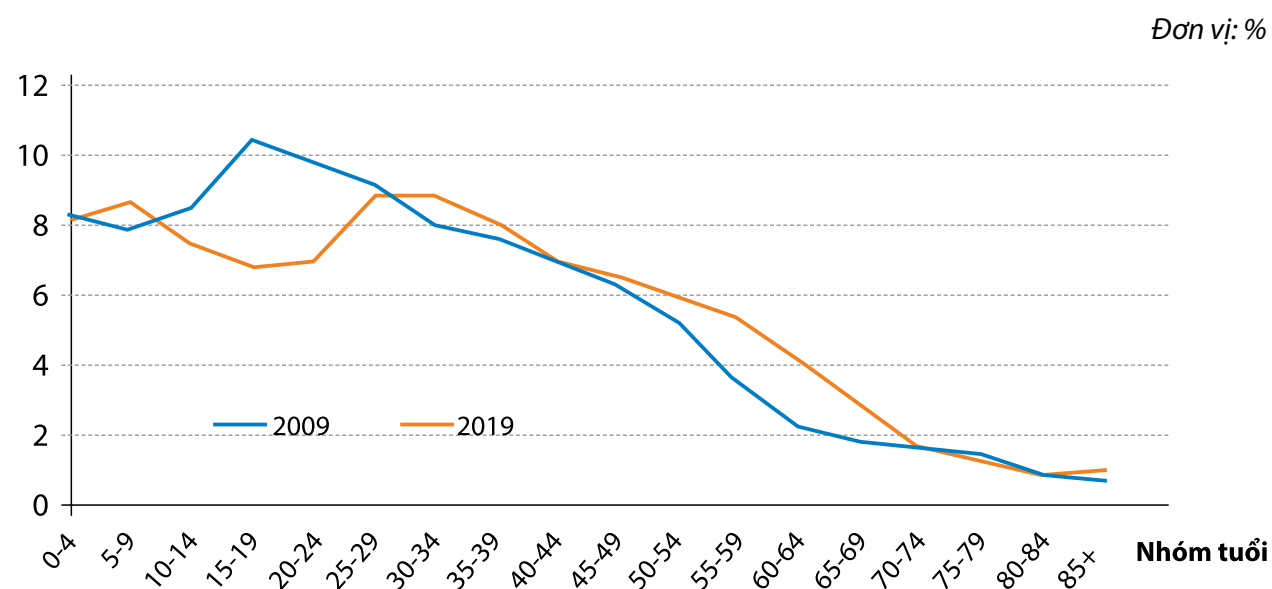

Hình 1.1: Phân bố dân số theo nhóm 5 độ tuổi trong Tổng điều tra 2009 và Tổng điều tra 2019

2.2. Cơ cấu giới tính

Hình 1.2 mô tả cơ cấu tuổi của dân số nhóm 5 độ tuổi chia theo giới tính theo kết quả Tổng điều tra 2019. Đồ thị hình 1.2 cho thấy cơ cấu dân số theo nhóm tuổi khá tương đồng ở cả nam và nữ. Ở độ tuổi dưới 20, nam giới có tỷ trọng cao hơn nữ giới khá nhiều, điều này có liên quan đến nguyên nhân mất cân bằng giới tính khi sinh ở Việt Nam trong gần hai thập kỷ qua. Ở độ tuổi trên 50, nam giới có tỷ trọng thấp hơn nữ giới có thể liên quan đến nguyên nhân chết nam (do chiến tranh) trong quá khứ.