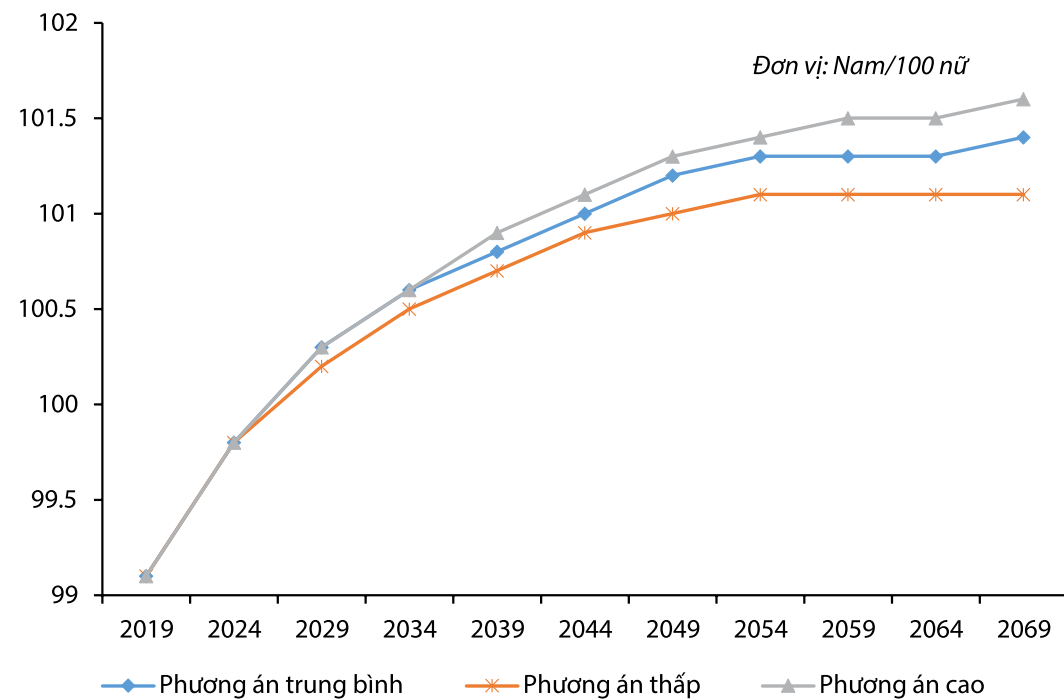

Hình 2.2: Tỷ số giới tính của dân số Việt Nam theo 3 phương án, 2019 - 2069

2.2. Hệ lụy nhân khẩu học của tình trạng mất cân bằng giới tính khi sinh

Tình trạng mất cân bằng giới tính khi sinh của Việt Nam được phát hiện từ những năm đầu của thế kỷ 21. Mất cân bằng giới tính khi sinh đã dẫn tới thay đổi cơ cấu giới tính của dân số và tình trạng thừa nam giới trong độ tuổi kết hôn trong tương lai. Tổng điều tra năm 2019 đã ghi nhận tình trạng thừa nam giới trong độ tuổi kết hôn.

Theo kịch bản dân số trung bình, trong năm 2021, cứ 100 nam giới trong độ tuổi kết hôn (từ 20 đến 39 tuổi) thì có hơn 3 người bị dư thừa do thiếu phụ nữ trong cùng độ tuổi, hệ lụy của tình trạng mất cân bằng giới tính khi sinh trong những năm 2000. Năm 2024, số nam giới đến tuổi kết hôn nhiều hơn so với nữ giới cùng nhóm tuổi là 619,9 nghìn người, tương đương 4,1% dân số nam từ 20 đến 39 tuổi.