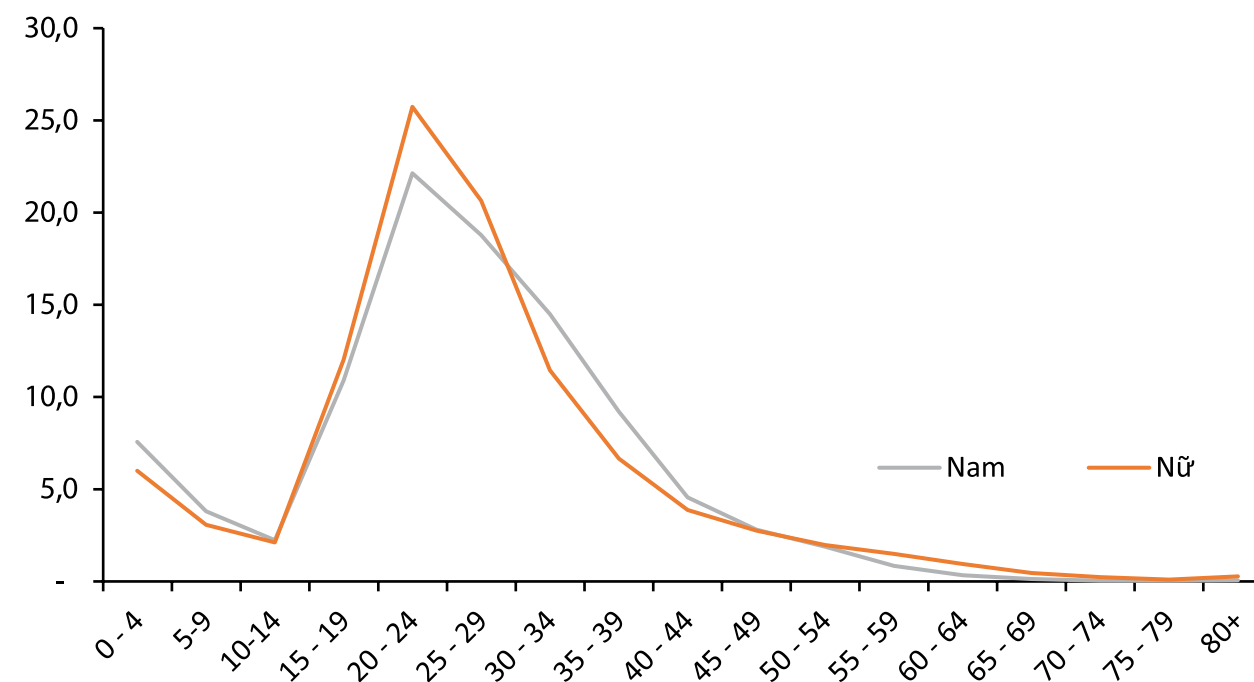

Đối với nhóm 4: nhóm có hiện tượng di cư bất thường do ảnh hưởng của việc tách nhập tỉnh từ những năm trước và xu hướng di cư theo kết quả điều tra giữa các năm có biến động. Vì vậy, giả thiết các tỉnh ở nhóm 4 có mức nhập cư bằng mức xuất cư hay nói cách khác, mức di cư thuần ở các tỉnh này được giả thiết bằng 0.

Đối với nhóm 5: Tổng số người xuất cư của Nhóm 1, Nhóm 2 và Nhóm 3 sẽ được phân bổ cho các tỉnh, thành phố nhập cư của nhóm 5 theo tỷ trọng số lượng người nhập cư trong giai đoạn 2014-2019 tính từ kết quả Tổng điều tra năm 2019.

3.2.2. Mô hình di cư

Vì mức di cư là số người di cư thuần, nên mô hình di cư sẽ là phân bố tuổi và giới tính của người di cư thuần của các đơn vị dự báo.

Nghiên cứu di cư thuần của khu vực thành thị, nông thôn và các tỉnh, thành phố theo tuổi và giới tính cho thấy có dạng chung là chữ U ngược (mức độ di cư thấp ở độ tuổi nhỏ, sau đó tăng dần và đạt cực đại ở một độ tuổi thanh niên nào đó; sau điểm cực đại, mức độ di cư giảm dần khi tuổi tăng).

Từ những nhận xét trên, chúng tôi đưa ra giả thiết là mô hình di cư theo tuổi như quan sát được trong Tổng điều tra năm 2019 sẽ tiếp tục duy trì trong suốt thời kỳ dự báo. Ngoài ra, cũng cần nói thêm rằng, khi dự báo dân số theo phương pháp thành phần, trong hai yếu tố là mức di cư và mô hình di cư, thì mô hình di cư ít ảnh hưởng đến kết quả dự báo hơn so với mức di cư thực tế.

Hình 1.10: Mô hình di cư theo nhóm tuổi và giới tính, 2019

3.2.3. Di cư của nhóm 0-4 tuổi

Kết quả Tổng điều tra năm 2019 không cung cấp thông tin về di cư của nhóm từ 0-4 tuổi, số liệu di cư của nhóm tuổi này cần được ước tính để sử dụng cho mô hình dự báo. Trong các dự báo dân số trước đây đã sử dụng công thức sau để ước lượng số lượng di cư thuần cho nhóm từ 0-4 tuổi:

$$NM(0-4) = 0,3*[NMMW(15-49)]$$

Trong đó, NM(0-4): Số người di cư thuần nhóm từ 0-4 tuổi,

NMMW(15-49): Số di cư thuần của những phụ nữ từ 15-49 tuổi đang có chồng.

Công thức này dựa trên công thức ước lượng di cư nhóm từ 0-4 tuổi của Liên hợp quốc với sự điều chỉnh hệ số nhân đối với số phụ nữ từ 15-49 đang có chồng di cư thuần. Khi sử dụng công thức này, tỷ suất sinh chung (GFR) được định nghĩa là số sinh bình quân trong năm của 1.000 hoặc một phụ nữ trong độ tuổi từ 15-49. Tổng điều tra năm 2019 ước lượng được GFR cả nước là 61‰, tương ứng với hệ số nhân là 0,3 ở công thức trên. Với công thức này, đã giả thiết rằng một phần ba số phụ nữ từ 15-49 tuổi đang có chồng và di cư trong vòng 5 năm sẽ đẻ một đứa con.