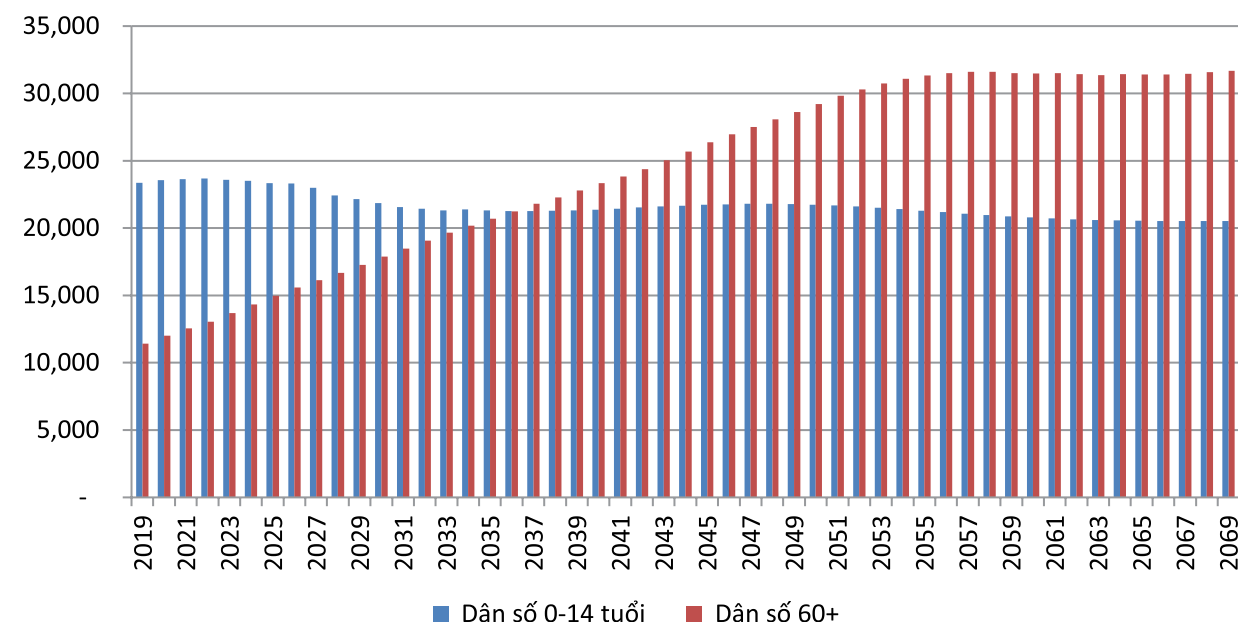

Hình 2.6: Dân số từ 0-14 tuổi và từ 60 tuổi trở lên, 2019-2069, theo phương án trung bình

Đơn vị: Nghìn người

II. KẾT QUẢ DỰ BÁO CHO KHU VỰC THÀNH THỊ, NÔNG THÔN

Số liệu tóm tắt kết quả dự báo cho khu vực thành thị, nông thôn được đưa ra ở Biểu 2.3 tương ứng với ba phương án mức sinh trung bình, thấp và cao. Như có thể thấy qua biểu dưới đây, theo phương án trung bình số dân thành thị nước ta tăng từ 33,1 triệu người năm 2019 lên 75,8 triệu người năm 2069. Như vậy, sau 50 năm số dân thành thị nước ta dự báo tăng thêm gần 42,7 triệu người, bình quân mỗi năm tăng thêm khoảng 850 nghìn người. Nhìn chung, xu hướng và tốc tăng dân số thành thị không khác biệt nhiều ở 3 phương án đặc biệt là những năm đầu của thời kỳ dự báo, 2019-2039.

Biểu 2.3: Dự báo dân số khu vực thành thị, nông thôn và tỷ lệ tăng dân số bình quân năm, 2019 - 2069

	Phương án mức sinh trung bình		Phương án mức sinh thấp		Phương án mức sinh cao	
	Dân số (nghìn người)	Tỷ lệ tăng bình quân năm (%)	Dân số (nghìn người)	Tỷ lệ tăng bình quân năm (%)	Dân số (nghìn người)	Tỷ lệ tăng bình quân năm (%)
Thành thị						
2019	33 123	-	33 123	-	33 123	-
2024	41 070	4,30	41 028	4,28	41 092	4,31
2029	51 900	4,68	51 725	4,63	52 021	4,72
2034	59 214	2,64	58 855	2,58	59 543	2,70